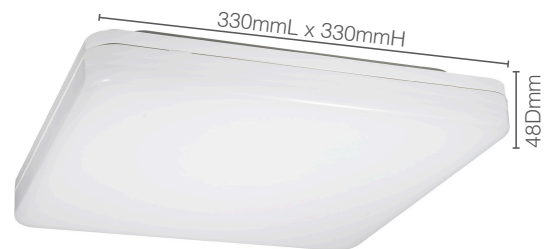

Button - Ceiling / Wall

YY Range

• Application: Residential & Commercial use

Codes: | YYR15W3K
| YYR15W4K

Codes: | YYR18W3K
| YYR18W4K

Codes: | YYR24W3K
| YYR24W4K

Codes: | YYS15W3K
| YYS15W4K

Codes: | YYS18W3K
| YYS18W4K

Codes: | YYS24W3K
| YYS24W4K

Material:		CRI:		Beam Angle:		Operating Temp:		Colour:	
UV resistant Polycarbonate body and diffuser		> 80		120°		-20°C > +50°C		White	
Product Code:	Watts:	Lumens:	Kelvins:	Base (mm):		Dimensions (mm):			
YYR15W3K	15W	1200lm	3000K	180Ø		220Ø x 48H			
YYR15W4K	15W	1250lm	4000K	180Ø		220Ø x 48H			
YYR18W3K	18W	1450lm	3000K	228Ø		280Ø x 48H			
YYR18W4K	18W	1500lm	4000K	228Ø		280Ø x 48H			
YYR24W3K	24W	2000lm	3000K	280Ø		330Ø x 48H			
YYR24W4K	24W	2050lm	4000K	280Ø		330Ø x 48H			
YYS15W3K	15W	1200lm	3000K	180L x 180H		220L x 220H x 48D			
YYS15W4K	15W	1250lm	4000K	180L x 180H		220L x 220H x 48D			
YYS18W3K	18W	1450lm	3000K	228L x 228H		280L x 280H x 48D			
YYS18W4K	18W	1500lm	4000K	228L x 228H		280L x 280H x 48D			
YYS24W3K	24W	2000lm	3000K	278L x 278H		330L x 330H x 48D			
YYS24W4K	24W	2050lm	4000K	278L x 278H		330L x 330H x 48D			